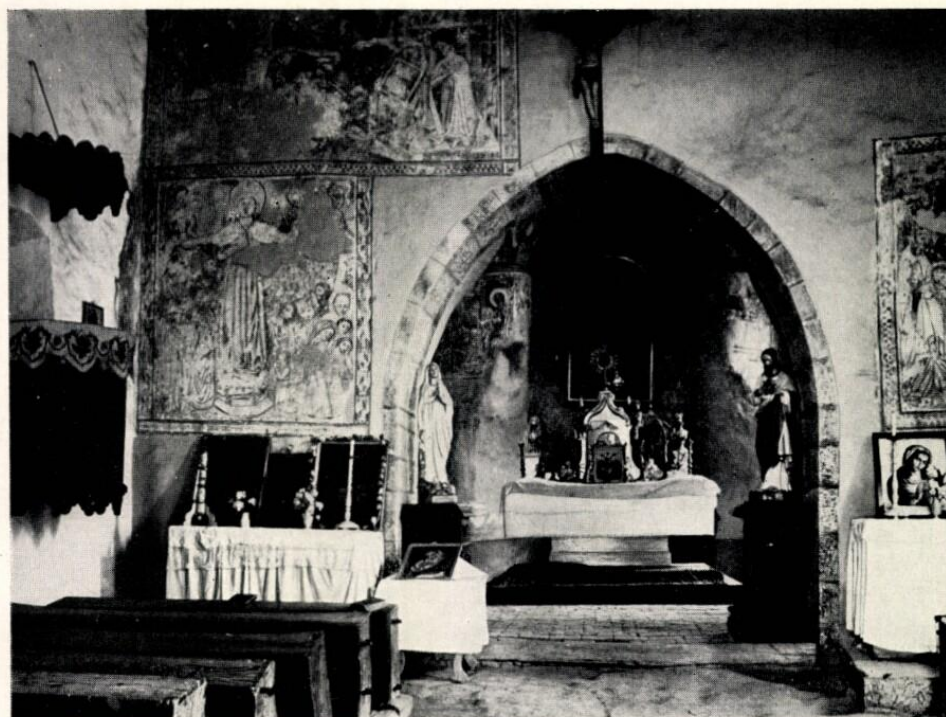

2. HORJANY (UŽHOROD).
Vnitřek kostela.