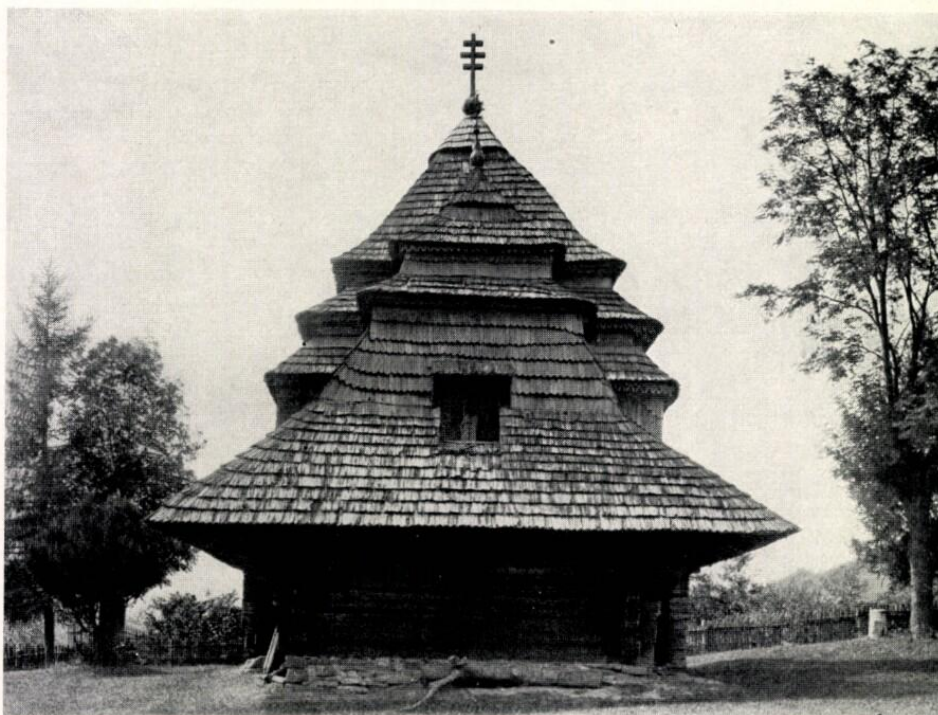

21. UŽOK (VELKÁ BEREZNA).
Farní řecko-katolická cerkev sv. Michala arch. od východu.