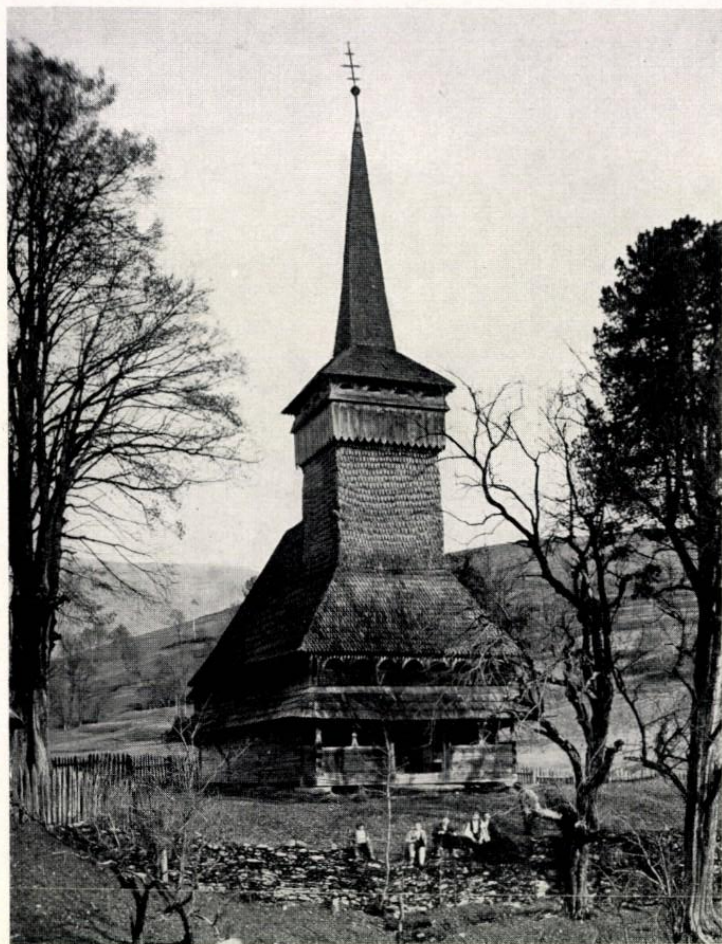

132. Pohled od severozápadu.