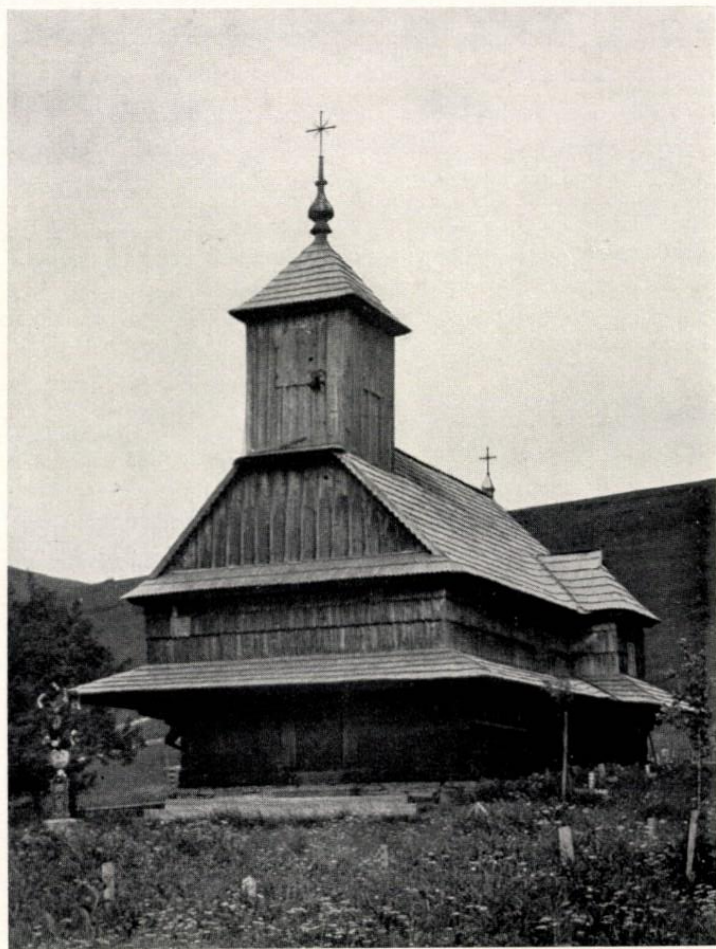

256. RAHOVO.

Hřbitovní branky.

257. STEBNA (RAHOVO).

258. DRAHOVO (HUST).

Kapličky.

259. STEBNA (RAHOVO).
Filiální řecko-katolická cerkev sv. Muliera.

260. JASINA (RAHOVO).
Filiální řecko-katolická cerkev zv. „Strukivská“.