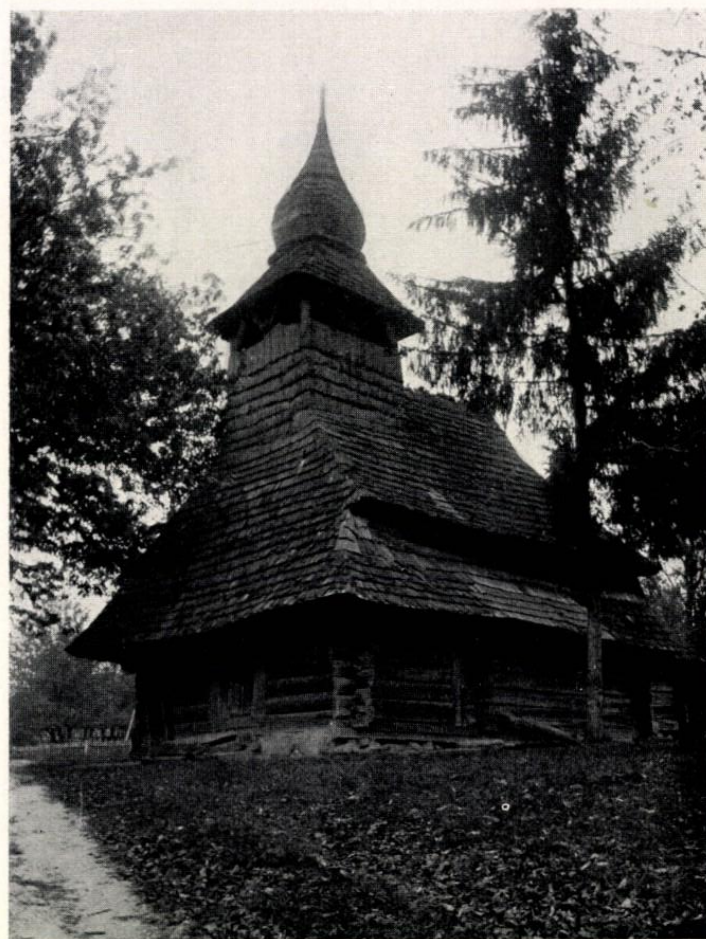

34. NIŽNÍ VIŽNICE (MUKAČEVO).
Filiální řecko-katolická cerkev sv. Michala archanděla.

35. Pohled od severu.

36. Pohled od jihu.

ŠELESTOVO (MUKAČEVO).

Farní řecko-katolická cerkev sv. Michala arch.

37. Střední část cerkve s věží.