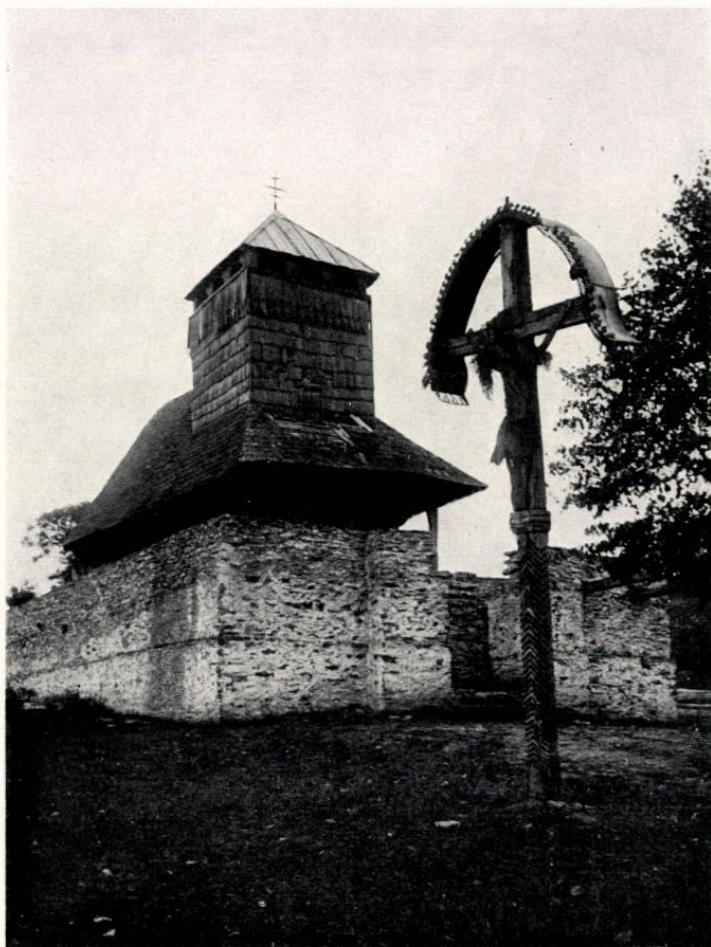

185. *Cerkev od severozápadu.*